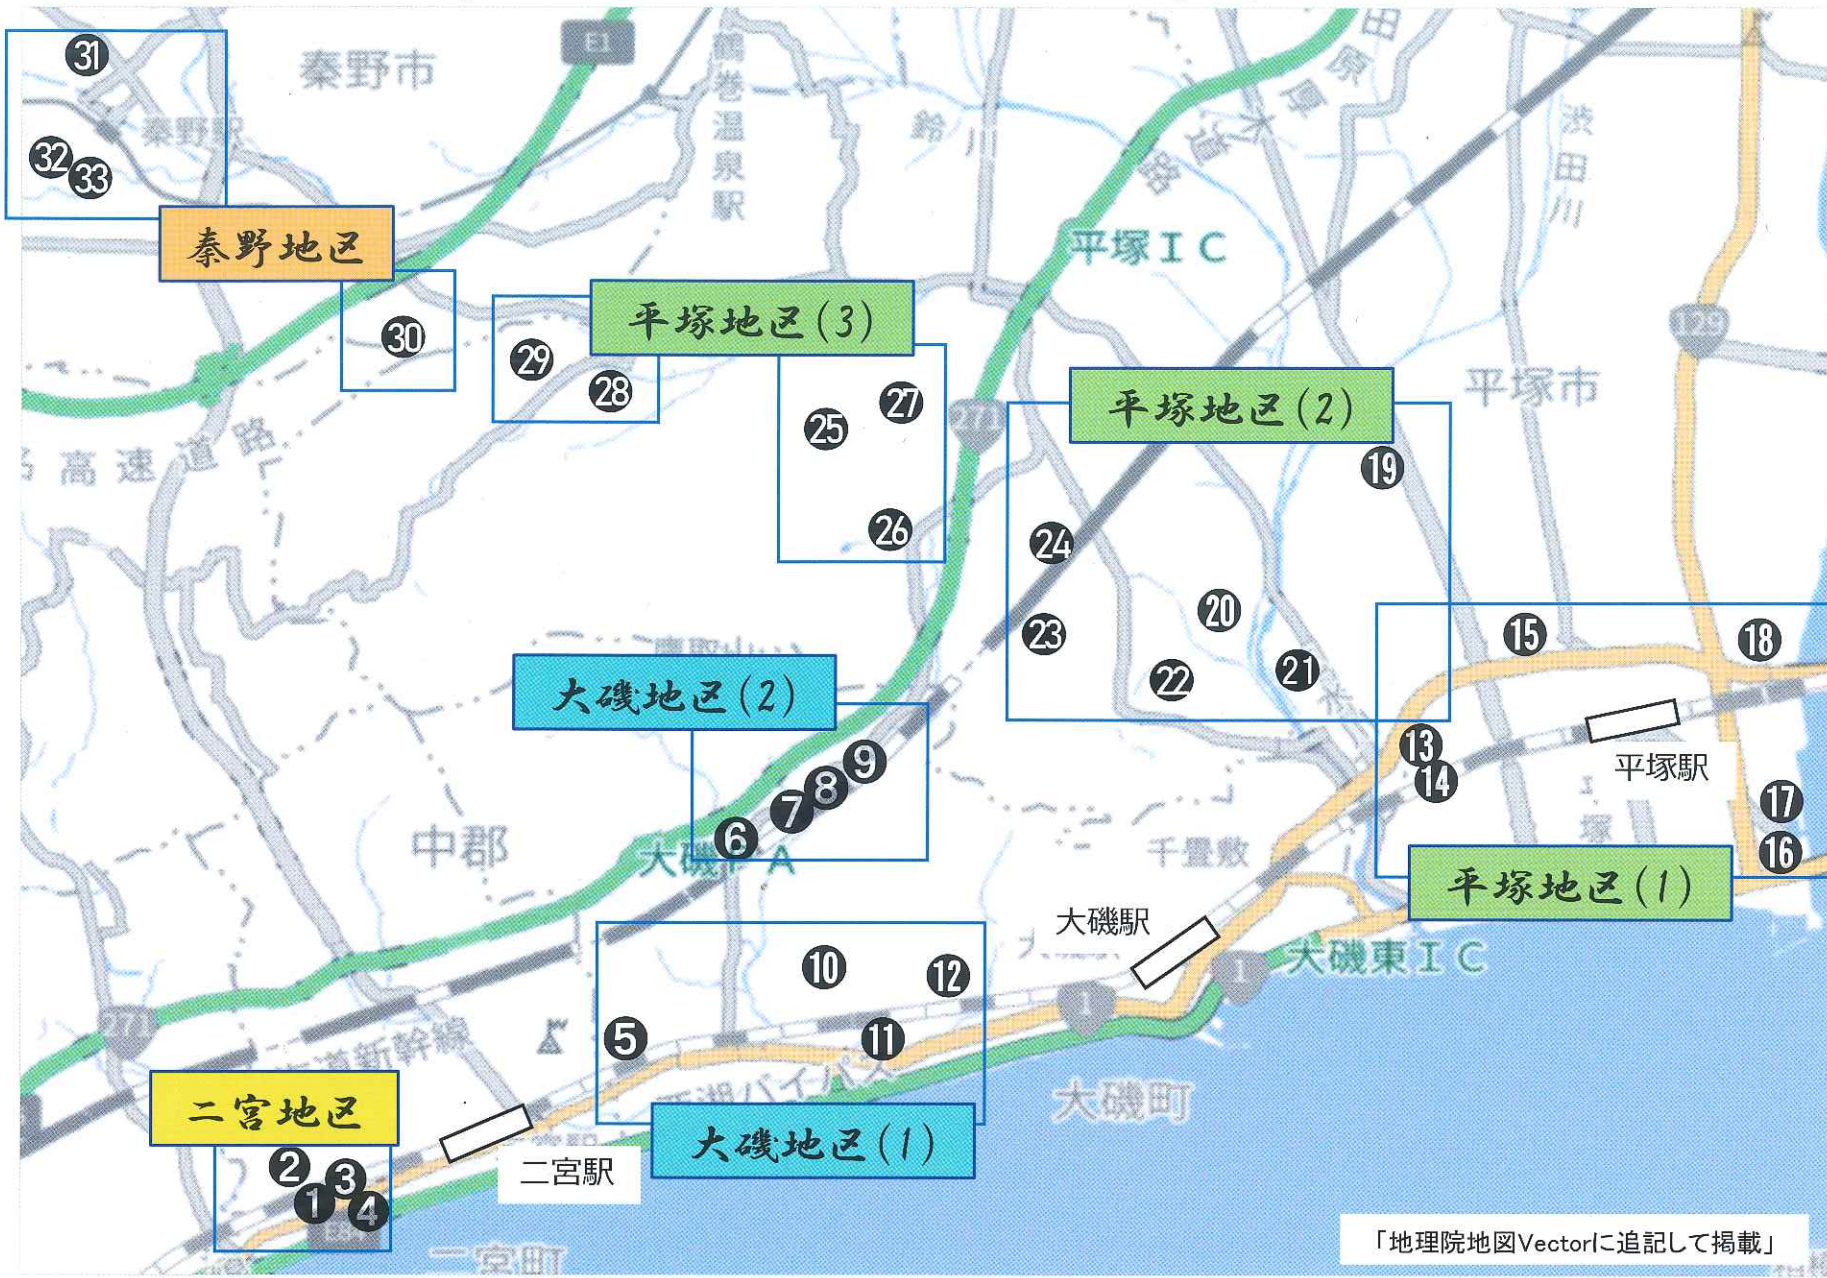

相模新西国三十三観音霊場マップ

御開帳 (4/16~20)

- | | |
|---------|----|
| ① 藤巻寺 | 有 |
| ② 成就院 | 未定 |
| ③ 小澤寺 | 有 |
| ④ 正福寺 | 有 |
| ⑤ 蓮花院 | 有 |
| ⑥ 東昌寺 | 有 |
| ⑦ 観音寺 | 有 |
| ⑧ 普門寺 | 有 |
| ⑨ 迎接院 | 有 |
| ⑩ 真勝寺 | 有 |
| ⑪ 西長院 | 別日 |
| ⑫ 金龍寺 | 有 |
| ⑬ 教善寺 | 有 |
| ⑭ 観音密寺 | 有 |
| ⑮ 晴雲寺 | 未定 |
| ⑯ 海寶寺 | 無 |
| ⑰ 乗蓮寺 | 無 |
| ⑱ 蓮光寺 | 無 |
| ⑲ 大松寺 | 有 |
| ⑳ 明王院 | 有 |
| ㉑ 東福寺 | 有 |
| ㉒ 東光寺 | 有 |
| ㉓ 観音院 | 有 |
| ㉔ 青柳院 | 有 |
| ㉕ 延命寺 | 有 |
| ㉖ 妙覺寺 | 有 |
| ㉗ 龍雲寺 | 有 |
| ㉘ 正藏院 | 有 |
| ㉙ 大乘院 | 有 |
| ㉚ 光西寺 | 有 |
| ㉛ 上宿観音堂 | 有 |
| ㉜ ㉝ 大岳院 | 有 |

「地理院地図Vectorに追記して掲載」

令和3年(丑年)は12年に一度の御開帳年に当たります。御開帳日は令和3年4月16日(金)~20日(火)に予定されていますが、寺院により行わないところがあります。御朱印は御開帳期間に係らず御住職が常駐されている寺院では拝領できますが、御住職が常駐していない寺院では御開帳期間以外は拝領できない可能性があります。その場合は、該当寺院の関係者(御世話役、御世話人、氏子総代)にお問い合わせ下さい。