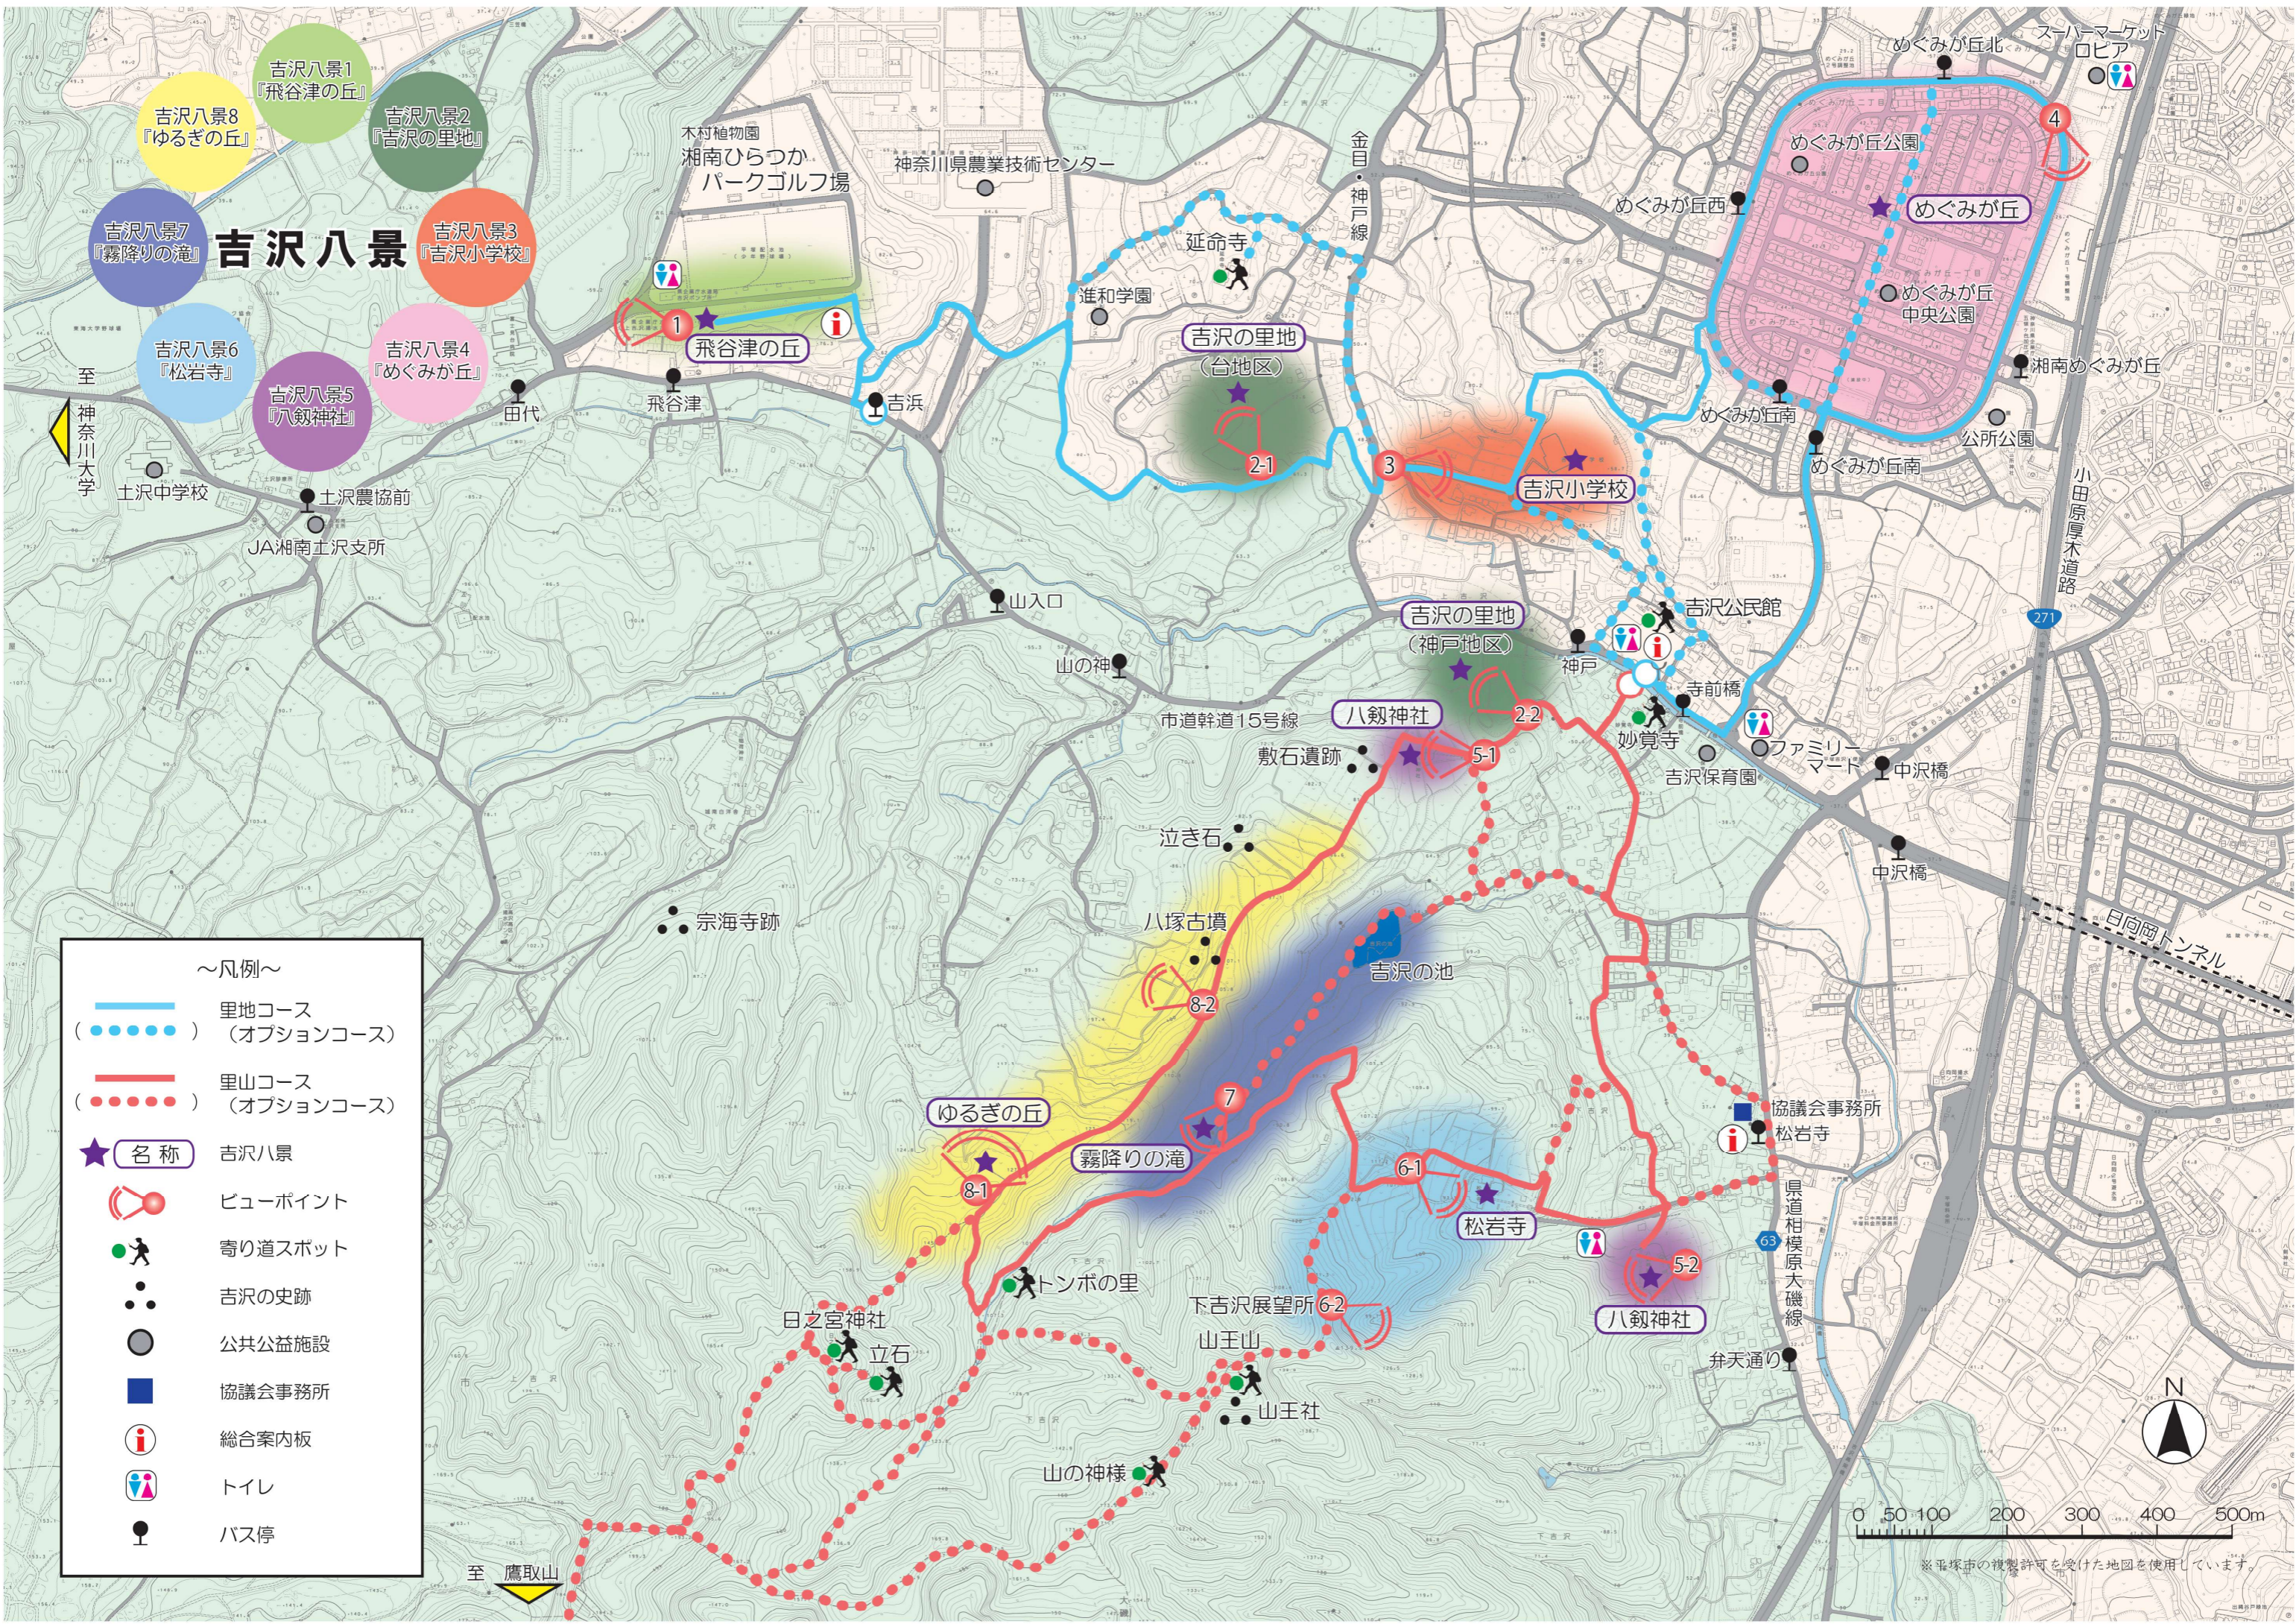

# 吉沢八景

- 吉沢八景1 『飛谷津の丘』
- 吉沢八景2 『吉沢の里地』
- 吉沢八景3 『吉沢小学校』
- 吉沢八景4 『めぐみが丘』
- 吉沢八景5 『八剱神社』
- 吉沢八景6 『松岩寺』
- 吉沢八景7 『霧降りの滝』
- 吉沢八景8 『ゆるぎの丘』

～凡例～

- 里地コース (オプションコース)
- 里山コース (オプションコース)
- ★ 名称 吉沢八景
- 👁️ ビューポイント
- 🚶 寄り道スポット
- ⦿ 吉沢の史跡
- 🏠 公共公益施設
- 🏢 協議会事務所
- 📍 総合案内板
- 🚻 トイレ
- 🚏 バス停

※平塚市の複製許可を受けた地図を使用しています。